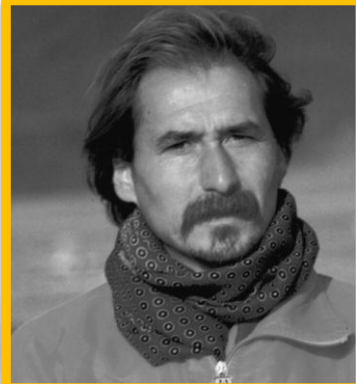

Attestato di partecipazione
all'Evento
“Artisti In Tuscia”
Come **Artista**

Addì 27 Giugno 2010

Si attesta che il signor **Paolo Crucili**

ha partecipato come **Artista**

alla **Prima Collettiva d'Arte “Artisti In Tuscia”**
svoltasi dal **19 al 27 Giugno 2010** a Palazzo Orsini di Bomarzo (VT)

Paolo Berti

Direttore Artistico di “Artisti in Tuscia”

Artisti In Tuscia, <http://artistiintuscia.ning.com>, artistiintuscia@libero.it

Grafica Pace & Santini